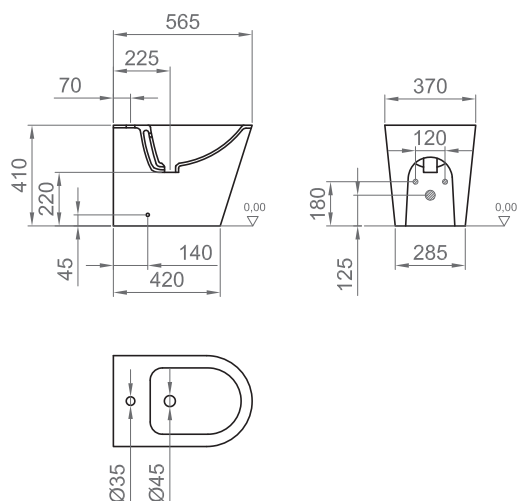

COLLEZIONE / COLLECTION

Surf

IMMAGINE PRODOTTO / PRODUCT IMAGE

DISEGNO TECNICO / TECHNICAL DRAWING

DESCRIZIONE / DESCRIPTION

Tipologia di prodotto / Product type

Bidet a terra per installazione a filo parete. Con troppo pieno e foro miscelatore Ø35 mm. /

Floor mounted bidet back to wall. With overflow and hole mixer Ø35 mm.

NORMATIVA / LEGISLATION

UNI EN 14528

UNI EN 35

ARTICOLO / ITEM

BC SUR L BIDE0003

INFORMAZIONI / INFORMATION

Tipologia di scarico / Drain type

Scarico a parete. Distanza pavimento - centro dello scarico a parete min. 110 mm - max. 140 mm. /

Wall drain. Distance floor - center of wall drain min. 110 mm - max. 140 mm.

Tipologia di fissaggio / Fixing type